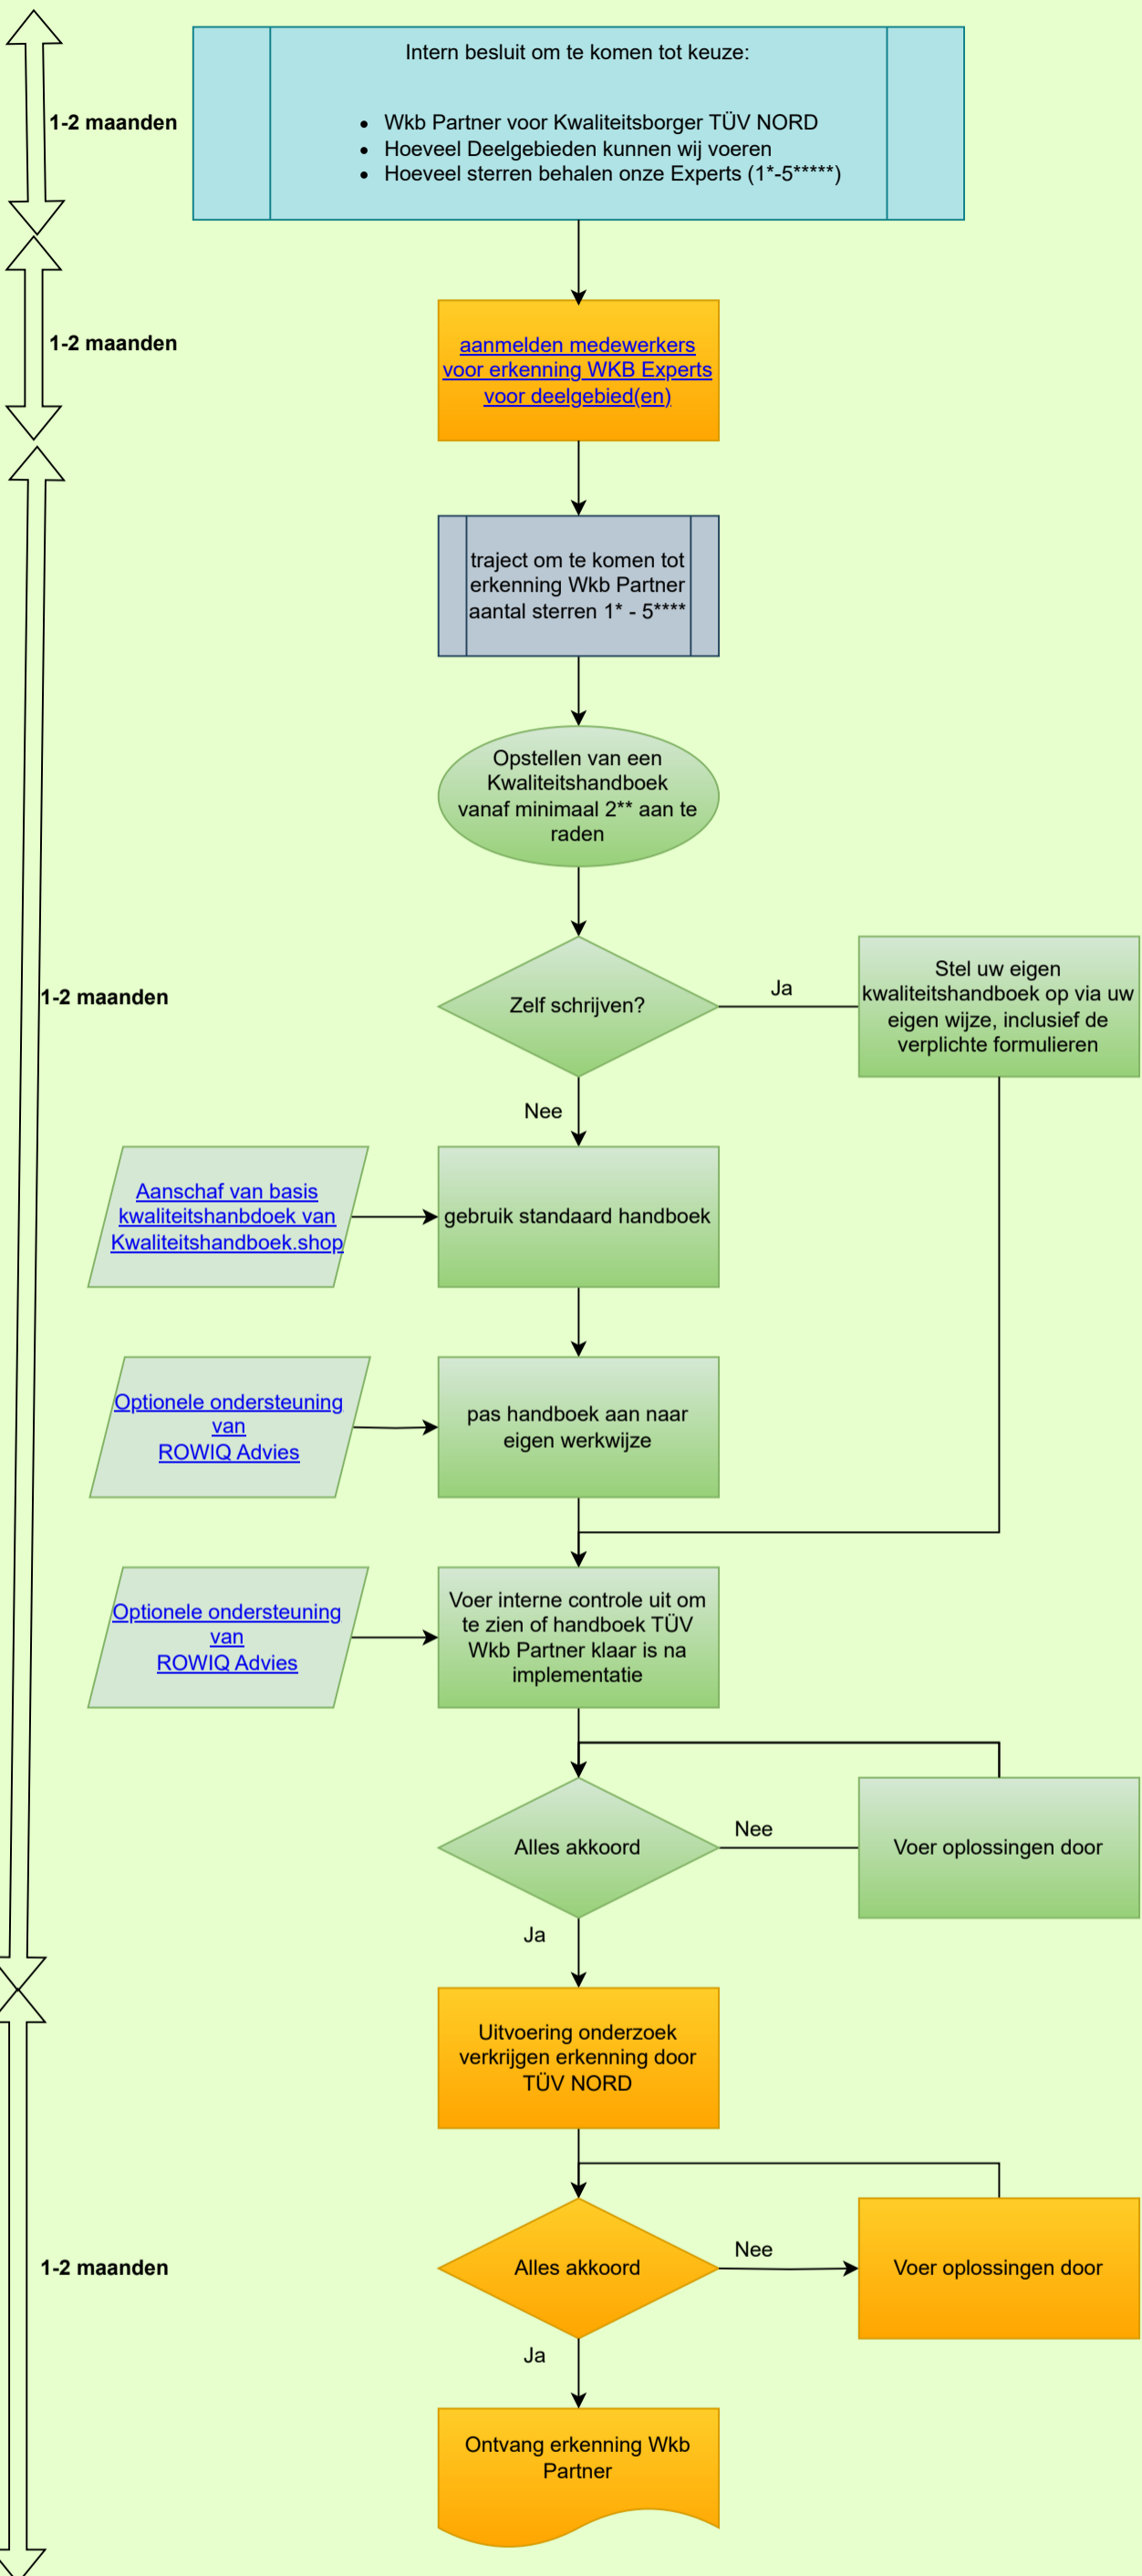

De route naar erkenning TÜV NORD Wkb Partner

Doorlooptijd

U bent erkend Wkb Partner voor eigen werk en toeleverancier voor de kwaliteitsborger.

U kunt nu starten met projecten ontwerpen / adviseren aantoonbaar maken aan Bbl en te laten borgen door kwaliteitsborger TÜV NORD