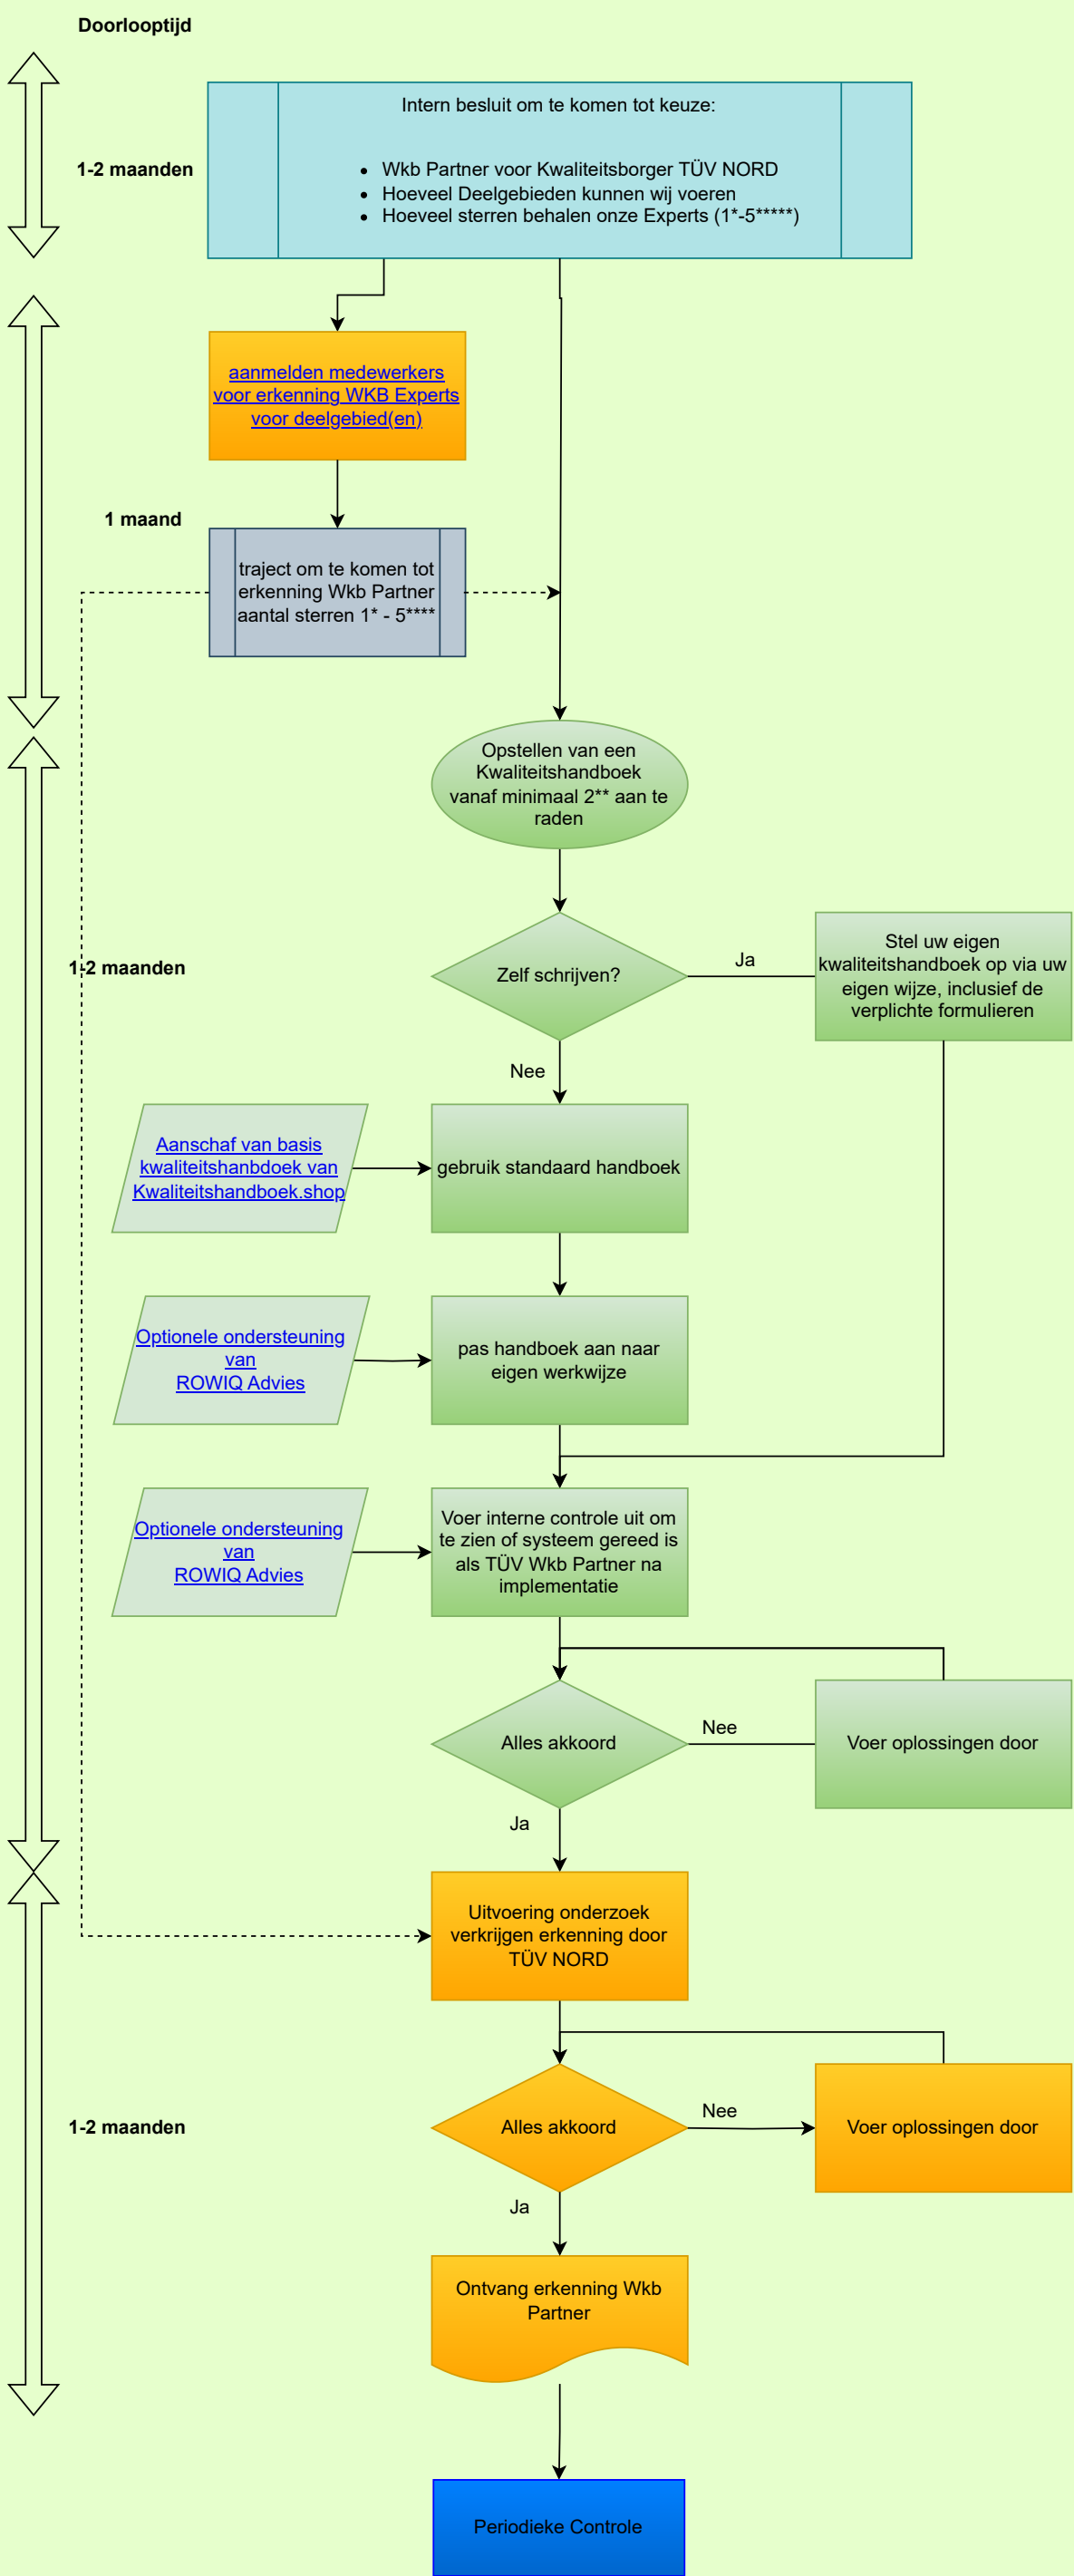

De route naar erkenning TÜV NORD Wkb Partner

U bent erkend Wkb Partner voor eigen werk en toeleverancier voor de kwaliteitsborger.

U kunt nu starten met projecten ontwerpen / adviseren aantoonbaar maken aan Bbl en te laten borgen door kwaliteitsborger TÜV NORD